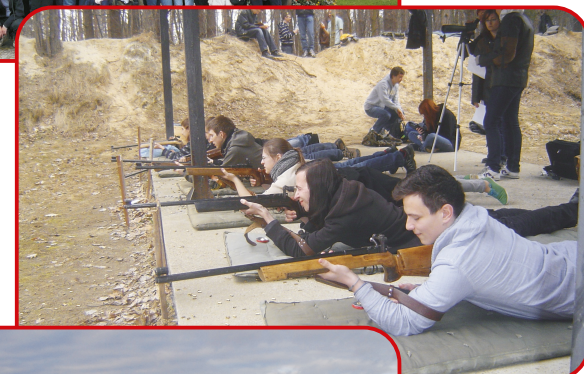

# Spółeczne Liceum Ogólnokształcące Nr 23 w Pruszkowie

**30%**  
ZNIŻKI CZESNEGO DLA  
RODZEŃSTWA

**Spółeczne Liceum Ogólnokształcące Nr 23  
z uprawnieniami szkoły publicznej od 1991 r.**

- Wysokie kwalifikacje kadry pedagogicznej.
- Życzliwa atmosfera oraz opieka pedagoga, psychologa, bezpieczeństwo.
- Nauczanie w zespołach klasowych - do 18 osób.
- Indywidualne podejście do każdego ucznia.
- Zwiększona ilość godzin z matematyki i języka polskiego.
- Język angielski w wymiarze rozszerzonym.
- Dodatkowo od 1 do 3 przedmiotów w wymiarze rozszerzonym - do wyboru.
- Indywidualne konsultacje z każdego przedmiotu.
- Wysoki poziom nauczania, uczestnictwo w olimpiadach przedmiotowych, sukcesy w konkursach międzyszkolnych.
- Własna biblioteka, stypendia naukowe, wyjazdy krajowe i zagraniczne.
- Filozofia - nowy przedmiot wprowadzony od 2016 roku.
- Edukacja filmowa - dodatkowy przedmiot wprowadzony od 2018 roku.

## **Zajęcia sportowe**

- Kryty basen
- Taniec
- Koło strzeleckie
- Siłownia